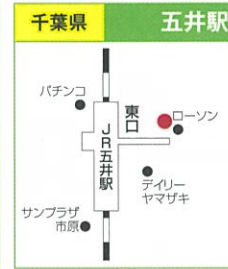

公式サイト(特設ページ)

www.nats.ac.jp

上手に使えば
お得で楽ラク!
無料送迎バス
集合場所

成田駅と成田湯川駅(予約制)は
毎回運行します

毎回運行 成田駅
JR成田駅・西口
【成田シティホテル前】9:45

毎回運行 成田湯川駅
成田湯川駅・南口
【駅前ロータリー】9:20

千葉県 茂原駅
JR茂原駅・東口
【東日観光前】8:40

千葉県 新鎌ヶ谷駅
北総・新京成・東武新鎌ヶ谷駅
【北口ロータリー】9:00

千葉県 幕張本郷駅
JR・京成幕張本郷駅
【バスロータリー】9:30

千葉県 柏駅
JR柏駅・東口ロータリー
【みずほ銀行前】9:00

千葉県 蘇我駅
JR蘇我駅・西口
【スリーエフ前】9:10

千葉県 館山駅
JR館山駅・東口
【東口ロータリー】7:30

千葉県 木更津駅
JR木更津駅・東口
【三菱東京UFJ銀行前】8:40

千葉県 五井駅
JR五井駅・東口
【ローソン前】9:30

千葉県 旭駅
JR旭駅
【駅前ロータリー】9:00

茨城県 鹿島神宮駅
JR鹿島神宮駅・南口
【南口ロータリー】9:40

茨城県 土浦駅
JR土浦駅・東口
【東口ロータリー】9:10

茨城県 水戸駅
JR水戸駅・南口
【トヨタレンタカー前】8:45

東京都 東京駅
JR東京駅丸の内北口
【丸の内北口ビル前】9:00

神奈川県 横浜駅
JR横浜駅・きた東口
【ファミリーマート前】9:00

埼玉県 大宮駅
JR大宮駅・西口
【そごう前】8:25

2018年 進路イベント スケジュール&無料送迎バス