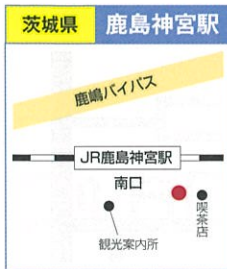

公式サイト(特設ページ)

www.nats.ac.jp

上手に使えば
お得で楽ラク!
無料送迎バス
集合場所

成田駅と成田湯川駅(予約制)は
毎回運行します

毎回運行 成田駅
JR成田駅・西口
【成田シティホテル前】9:45

毎回運行 成田湯川駅
成田湯川駅・南口
【駅前ロータリー】9:20

千葉県 茂原駅
JR茂原駅・東口
【東日観光前】8:40

千葉県 新鎌ヶ谷駅
北総・新京成・東武新鎌ヶ谷駅
【北口ロータリー】9:00

千葉県 幕張本郷駅
JR・京成幕張本郷駅
【バスロータリー】9:30

千葉県 柏駅
JR柏駅・東口ロータリー
【みずほ銀行前】9:00

千葉県 蘇我駅
JR蘇我駅・西口
【スリーエフ前】9:10

千葉県 館山駅
JR館山駅・東口
【東口ロータリー】7:30

千葉県 木更津駅
JR木更津駅・東口
【三菱東京UFJ銀行前】8:40

千葉県 五井駅
JR五井駅・東口
【ローソン前】9:30

千葉県 旭駅
JR旭駅
【駅前ロータリー】9:00

茨城県 鹿島神宮駅
JR鹿島神宮駅・南口
【南口ロータリー】9:40

茨城県 土浦駅
JR土浦駅・東口
【東口ロータリー】9:10

茨城県 水戸駅
JR水戸駅・南口
【トヨタレンタカー前】8:45

東京都 東京駅
JR東京駅丸の内北口
【丸の内北口ビル前】9:00

神奈川県 横浜駅
JR横浜駅・きた東口
【ファミリーマート前】9:00

埼玉県 大宮駅
JR大宮駅・西口
【そごう前】8:25

2018年 進路イベント スケジュール&無料送迎バス