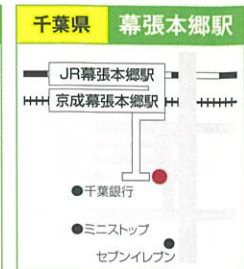

公式サイト(特設ページ)

www.nats.ac.jp

上手に使えば
お得で楽ラク!
無料送迎バス
集合場所

成田駅と成田湯川駅(予約制)は
毎回運行します

毎回運行 成田駅
JR成田駅・西口
【成田シティホテル前】9:45

毎回運行 成田湯川駅
成田湯川駅・南口
【駅前ロータリー】9:20

千葉県 茂原駅
JR茂原駅・東口
【東日観光前】8:40

千葉県 新鎌ヶ谷駅
北総・新京成・東武新鎌ヶ谷駅
【北口ロータリー】9:00

千葉県 幕張本郷駅
JR・京成幕張本郷駅
【バスロータリー】9:30

千葉県 柏駅
JR柏駅・東口ロータリー
【みずほ銀行前】9:00

千葉県 蘇我駅
JR蘇我駅・西口
【スリーエフ前】9:10

千葉県 館山駅
JR館山駅・東口
【東口ロータリー】7:30

千葉県 木更津駅
JR木更津駅・東口
【三菱東京UFJ銀行前】8:40

千葉県 五井駅
JR五井駅・東口
【ローソン前】9:30

千葉県 旭駅
JR旭駅
【駅前ロータリー】9:00