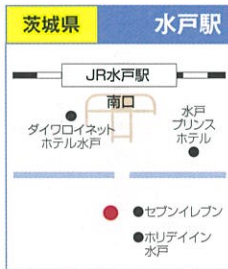

公式サイト(特設ページ)

www.nats.ac.jp

上手に使えば
お得で楽ラク!
無料送迎バス
集合場所

成田駅と成田湯川駅(予約制)は
毎回運行します

毎回運行 成田駅
JR成田駅・西口
【成田シティホテル前】9:45

毎回運行 成田湯川駅
成田湯川駅・南口
【駅前ロータリー】9:20

千葉県 茂原駅
JR茂原駅・東口
【東日観光前】8:40

千葉県 新鎌ヶ谷駅
北総・新京成・東武新鎌ヶ谷駅
【北口ロータリー】9:00

千葉県 幕張本郷駅
JR・京成幕張本郷駅
【バスロータリー】9:30

千葉県 柏駅
JR柏駅・東口ロータリー
【みずほ銀行前】9:00

千葉県 蘇我駅
JR蘇我駅・西口
【スリーエフ前】9:10

千葉県 館山駅
JR館山駅・東口
【東口ロータリー】7:30

千葉県 木更津駅
JR木更津駅・東口
【三菱東京UFJ銀行前】8:40

千葉県 五井駅
JR五井駅・東口
【ローソン前】9:30

千葉県 旭駅
JR旭駅
【駅前ロータリー】9:00

茨城県 鹿島神宮駅
JR鹿島神宮駅・南口
【南口ロータリー】9:40

茨城県 土浦駅
JR土浦駅・東口
【東口ロータリー】9:10

茨城県 水戸駅
JR水戸駅・南口
【トヨタレンタカー前】8:45

東京都 東京駅
JR東京駅丸の内北口
【丸の内北口ビル前】9:00

神奈川県 横浜駅
JR横浜駅・きた東口
【ファミリーマート前】9:00

埼玉県 大宮駅
JR大宮駅・西口
【そごう前】8:25

2018年 進路イベント スケジュール&無料送迎バス