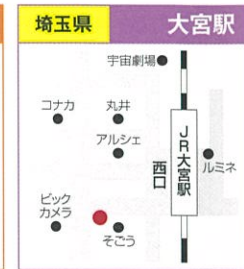

千葉県 幕張本郷駅
JR・京成幕張本郷駅
【バスロータリー】9:30

千葉県 柏駅
JR柏駅・東口ロータリー
【みずほ銀行前】9:00

千葉県 蘇我駅
JR蘇我駅・西口
【スリーエフ前】9:10

千葉県 館山駅
JR館山駅・東口
【東口ロータリー】7:30

千葉県 木更津駅
JR木更津駅・東口
【三菱東京UFJ銀行前】8:40

千葉県 五井駅
JR五井駅・東口
【ローソン前】9:30

千葉県 旭駅
JR旭駅
【駅前ロータリー】9:00

茨城県 鹿島神宮駅
JR鹿島神宮駅・南口
【南口ロータリー】9:40

茨城県 土浦駅
JR土浦駅・東口
【東口ロータリー】9:10

茨城県 水戸駅
JR水戸駅・南口
【トヨタレンタカー前】8:45

東京都 東京駅
JR東京駅丸の内北口
【丸の内北口ビル前】9:00

神奈川県 横浜駅
JR横浜駅・きた東口
【ファミリーマート前】9:00

埼玉県 大宮駅
JR大宮駅・西口
【そごう前】8:25

2018年 進路イベント スケジュール&無料送迎バス

体験入学	4月21日(土)	成田駅・成田湯川駅・鹿島神宮駅
体験入学	5月3日(祝)	成田駅・成田湯川駅・東京駅
体験入学	5月19日(土)	成田駅・成田湯川駅・幕張本郷駅
体験入学	5月27日(日)	成田駅・成田湯川駅・柏駅
体験入学	6月9日(土)	成田駅・成田湯川駅・横浜駅
授業見学	6月15日(金)	成田駅・成田湯川駅・蘇我駅
体験入学	6月24日(日)	成田駅・成田湯川駅・新鎌ヶ谷駅・旭駅
体験入学	6月30日(土)	成田駅・成田湯川駅・水戸駅
体験入学	7月14日(土)	成田駅・成田湯川駅・柏駅・茂原駅
体験入学	7月22日(日)	成田駅・成田湯川駅・東京駅・土浦駅
授業見学	7月24日(火)	成田駅・成田湯川駅
授業見学	7月25日(水)	成田駅・成田湯川駅
体験入学	7月28日(土)	成田駅・成田湯川駅・幕張本郷駅・五井駅・木更津駅・館山駅
体験入学	8月4日(土)	成田駅・成田湯川駅・東京駅
体験入学	8月19日(日)	成田駅・成田湯川駅・横浜駅
体験入学	8月25日(土)	成田駅・成田湯川駅・新鎌ヶ谷駅・大宮駅
体験入学	9月2日(日)	成田駅・成田湯川駅
体験入学	9月22日(土)	成田駅・成田湯川駅
学校説明	9月30日(日)	成田駅・成田湯川駅
体験入学	10月27日(土)	成田駅・成田湯川駅
体験入学	11月10日(土)	成田駅・成田湯川駅
体験入学	12月1日(土)	成田駅・成田湯川駅