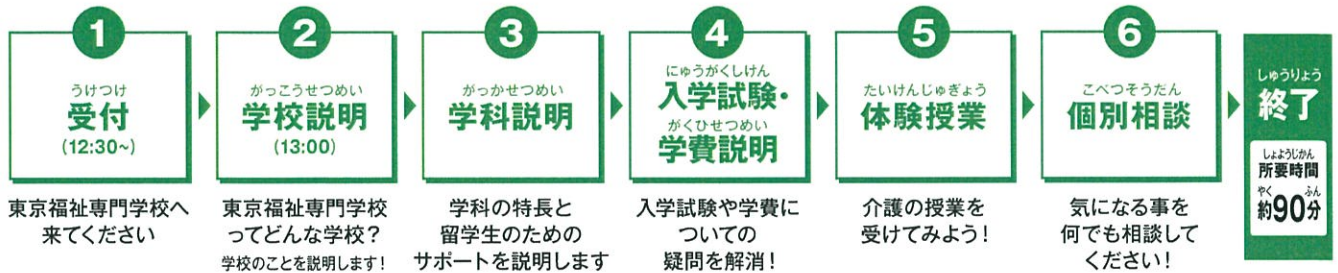

こばやしです!

♥ 学校法人 滋慶学園 東京都認可の専門学校

東京福祉専門学校

東京都江戸川区西葛西

5-10-32

<http://www.tcw.ac.jp/>

とうざいせん にしかさいえき
東京メトロ 東西線 西葛西駅

東京福祉専門学校

留学生特別説明会のスケジュール

AO入試制度

だいいつきしゆつがん 第一期出願*の方は
せんこうりよう 選考料20,000円
えん 免除!

入試の流れ

※(エントリー)2018年6月1日(金)~8月26日(日)
(願書受付)2018年8月1日(水)~8月31日(金)

AO入学試験日程

(9:30集合 10:00開始)

- 8月5日・12日・19日・26日
- 9月9日・23日
- 10月7日・21日・28日
- 11月4日

夢と元気はNATSから

クルマ・バイク好きは大集合!!

2018年

オープンキャンパス

体験入学会

4月～12月まで全18回

実際にクルマやバイクを使って
実習授業に挑戦します!
仕事の適性を判断する絶好のチャンス!!

楽しみながら学ぶ一日体験メカニック!