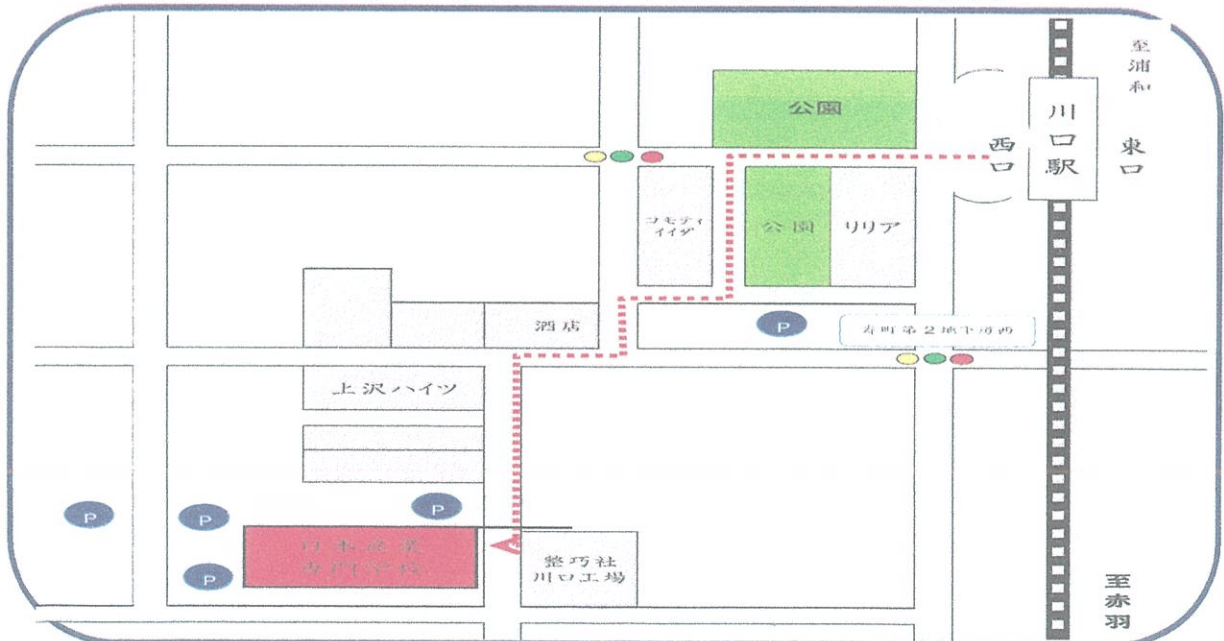

にほんさんぎょうせんもんがっこう 日本産業専門学校

がっこうけんがくかい あんない 学校見学会のご案内

2019年度（平成31年度）4月入学

月	水	金
8月20日	8月22日	8月24日
8月27日	8月29日	8月31日

- ①午前9時30分から受付 午前10時 開始 ^{うごく}遅刻しないで!
- ②午後1時30分から受付 午後2時 開始 ^{うごく}遅刻しないで!

全部で12回 見学会を行います!!「募集要項」^{ほしゅうようこう}の説明は1時間程度です。

☆持ち物 ^{がくせいしょう}学生証・^{ざいりゅう}在留カード・ボールペン

学校法人 日本産業専門学校 048-291-8401

〒332-0023 埼玉県川口市飯塚^{いひづか}1-9-18

川口駅西口 マップ 徒歩9分 必ず事前にご連絡をお願いいたします。