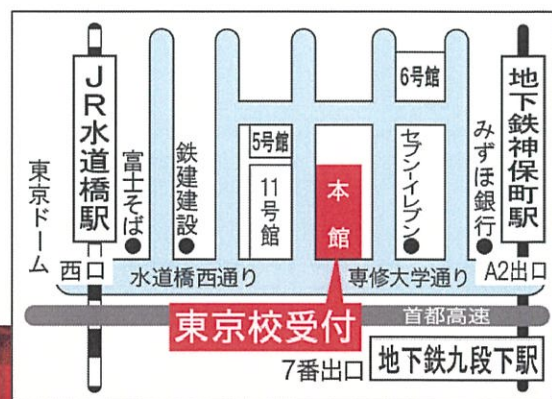

にほんさんぎょうせんもんがっこう 日本産業専門学校

がっこうけんがくかい あんない 学校見学会のご案内

2019年度（平成31年度）4月入学

月	水	金
8月20日	8月22日	8月24日
8月27日	8月29日	8月31日

- ①午前9時30分から受付 午前10時 開始 ^{うごく}遅刻しないで!
- ②午後1時30分から受付 午後2時 開始 ^{うごく}遅刻しないで!

全部で12回 見学会を行います!!「募集要項」^{ほしゅうようこう}の説明は1時間程度です。

オープンキャンパス日程

時間 午前の部 10:00~11:30
午後の部 13:00~14:30

5/27(日) 6/24(日) 7/7(土) 7/29(日)
8/9(木) 8/25(土) 9/8(土) 9/22(土)
10/6(土) 10/20(土) 11/4(日) 11/18(日)
12/16(日) 1/27(日) 2/17(日) 2/24(日)

※アニメを希望の方は、下記のQRより日程をご確認ください。

会場地図

- ① JR水道橋駅西口から徒歩5分
- ② 地下鉄神保町駅A2出口から徒歩5分
- ③ 地下鉄九段下駅7番出口から徒歩5分

学校法人 大原学園

大原簿記学校 (東京校)
東京ホテル・トラベル学院専門学校
東京情報クリエイター工学院専門学校
2019年4月開校予定 (認可申請中)

TEL 03-3237-8711

東京アニメーター学院専門学校

TEL 0120-194-810

携帯・スマホ 03-5276-1511