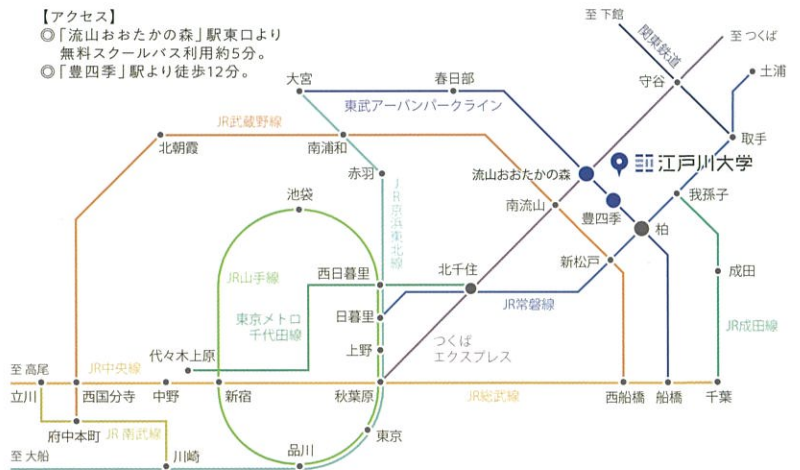

緑あふれるキャンパスへようこそ! 個別相談もOKです キャンパス見学会

各日 9:30~14:00 (予約不要・入退場自由)

- キャンパス案内 ● AO入試概要説明 ● 入試担当者による個別相談 ● 進学相談

9/15 土	10/13 土	12/1 土	2/9 土	2/23 土
--------	---------	--------	-------	--------

2019

こどもコミュニケーション学科 ミニオープンキャンパス

各日 9:30~12:00
(9:30集合・予約不要)

- 学科説明 ● 隣接保育園の体験・見学 ● 施設紹介 ● 教授に聞こう ● 在学生と語ろう ● 個別入試相談

7/14 土	9/15 土
--------	--------

【アクセス】

◎「流山おおたかの森」駅東口より無料スクールバス利用約5分。

◎「豊四季」駅より徒歩12分。

アクティベイト!

江戸川大学

個別学校見学・相談 随時受付中 ☎0120-440-661

電話連絡のうえ、お気軽にご来校ください。月~金 9:00-16:00 / 土 9:00-13:00

社会学部

- ◎ 人間心理学科 ● 現代社会学科 ● 経営社会学科

メディアコミュニケーション学部

- ◎ マス・コミュニケーション学科 ● 情報文化学科 ● こどもコミュニケーション学科

本学に興味を持っていただき、ありがとうございます！

お待たせしました！2019年度江戸川大学ガイドブックをお送りします。

「一人1台のノートパソコン」&「学内どこでもWi-Fi」の抜群のICT環境など、江戸川大学ならではの魅力をご紹介します。ぜひご一読ください。ご興味が深まりましたら、緑あふれるキャンパスへお越しください。お待ちしております！

最新情報はアプリ&SNSで！

江戸川大学案内アプリ

江戸川大学の最新情報を配信！

オープンキャンパスや入試日程をご自身のスマホカレンダーに一括登録できる『EDOGAWA カレンダー』を搭載！その他、大学案内パンフレットや入試ガイド、募集要項をデジタルパンフレットでご覧になれます。